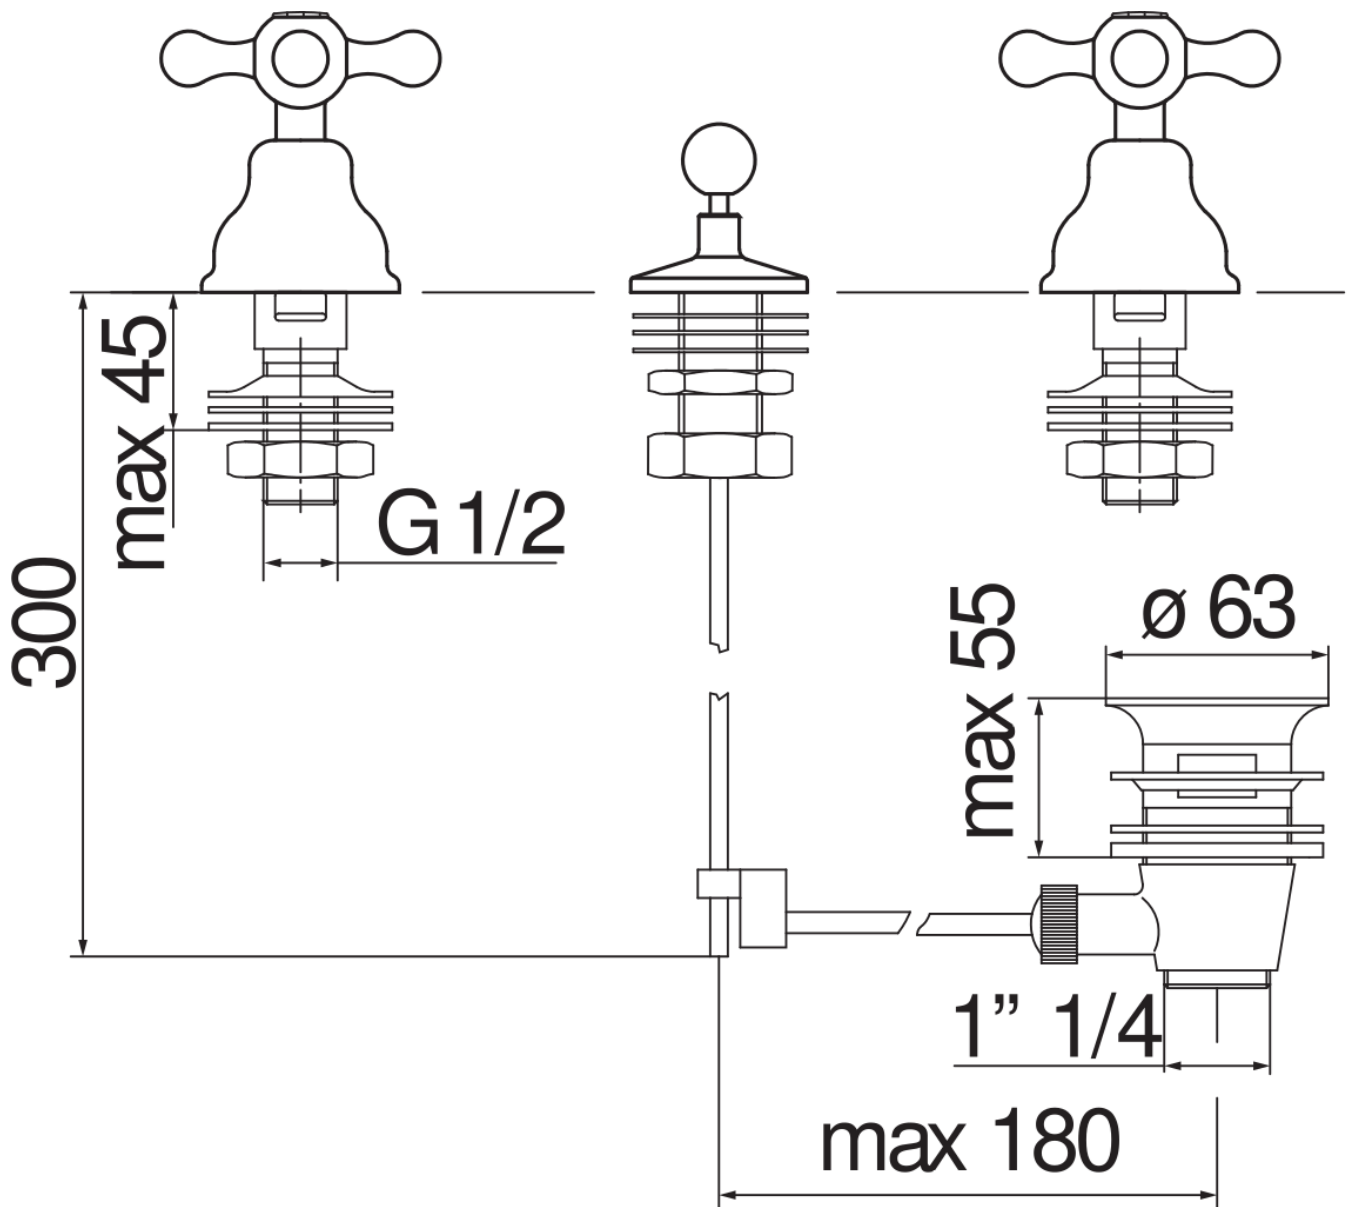

SPECIFICHE

Batteria 3 fori

Ancient bronze

Scarico 1 1/4"

Erogazione dalla brida

Imballo: 41,2 x 16,4 x 7,1 cm / 0,0048 m<sup>3</sup> / 1,7 kg

CERTIFICAZIONI

DIAGRAMMA DI PORTATA: ACQUA CALDA/FREDDA